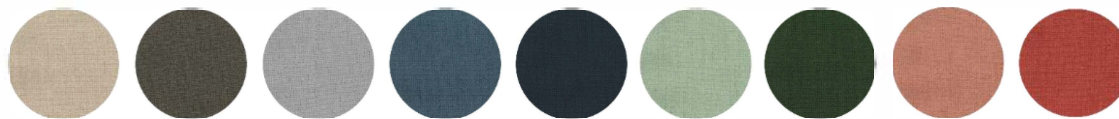

## Wood base • Base de madera

MR01 MR02 MR03 MR04 MR05 MR06 MR07 MR08

## Metal legs • Patas de metal

Standard

MT04 MT05 MT06 MT07

Premium & Ultimate

MT01 MT02 MT03

## Upholstery seat • Asiento tapizado

Standard & Premium

Noah 7 Noah 52 Noah 54 Noah 45 Noah 43 Noah 32 Noah 38 Noah 71 Noah 21

Ultimate

Remix 183 Remix 133 Remix 733 Remix 923 Remix 942 Remix 982 Remix 516 Remix 612 Remix 632

## Table top • Sobre mesa

Premium & Ultimate (for standard finishes: the same as the Wood base)

Bergen Entzo Arga Natura 18 Opera Sahara Noir Emperador Carrara Nero Marquina