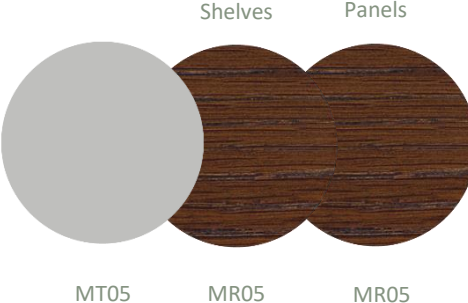

Julia Collection

Standard Finishes

Do you need help? Here you have some palettes:

¿Necesitas ayuda? Te proponemos varios combinados:

PALETTE 2