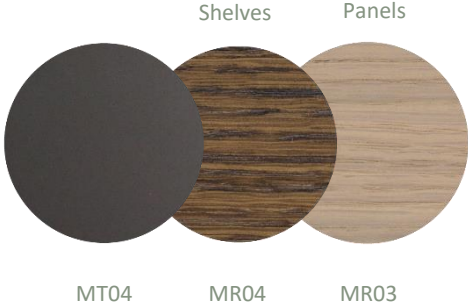

Julia Collection

Standard Finishes

Do you need help? Here you have some palettes:

¿Necesitas ayuda? Te proponemos varios combinados:

PALETTE 1