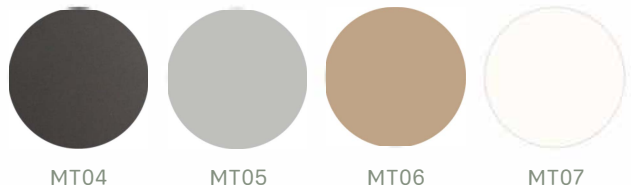

Total: 1.995€

Otras opciones de precio:

· Con todos los paneles fijos: 1.830€

Julia Collection

Standard Finishes

Choose your own finishes · Elige tus propios acabados

Metal structure · Estructura de metal

Wooden shelves · Baldas de madera

Oak

Walnut

Wooden Panels · Paneles de madera

Oak

Walnut

Julia Collection

Standard Finishes

Do you need help? Here you have some palettes: