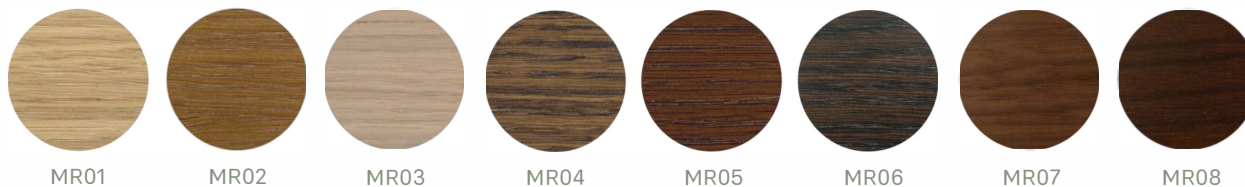

Total: 1.995€

Otras opciones de precio:

· Con todos los paneles fijos: 1.830€

Julia Collection

Standard Finishes

Choose your own finishes · Elige tus propios acabados

Metal structure · Estructura de metal

Wooden shelves · Baldas de madera

Oak

Walnut

Wooden Panels · Paneles de madera

Oak

Walnut

Julia Collection

Standard Finishes

Do you need help? Here you have some palettes: